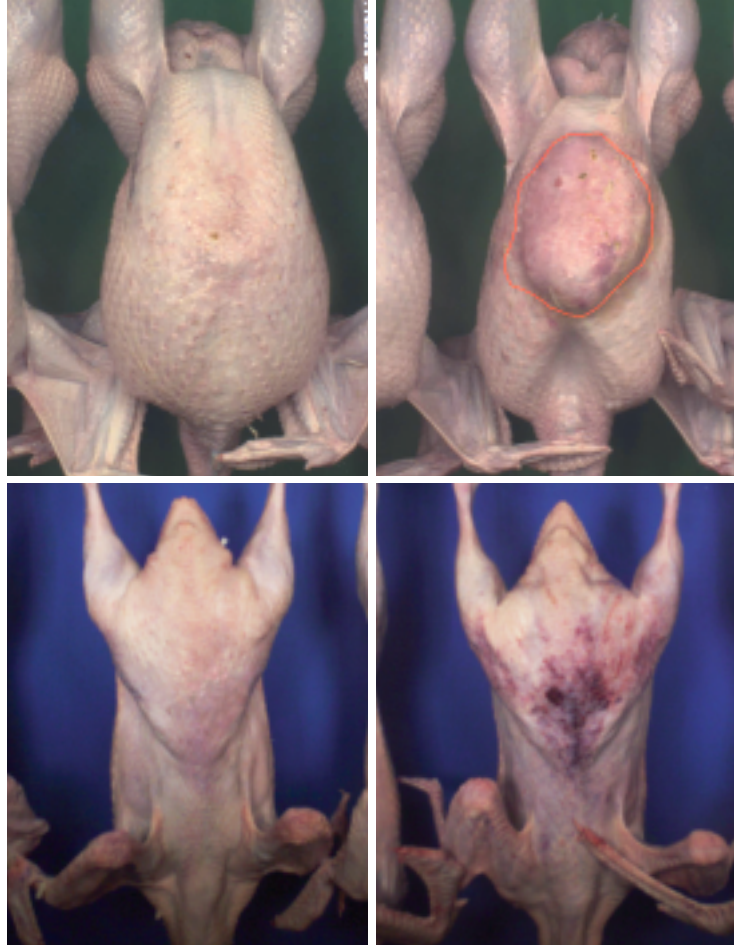

SICHERN SIE DAS TIERWOHL DURCH DIE AUTOMATISCHE QUALITÄTSKONTROLLE.

DURCH DIE AUTOMATISIERUNG SINKEN IHRE PRODUKTIONSKOSTEN. IHR GEFLÜGEL WIRD SCHNELLER, EFFIZIENTER UND OBJEKTIVER BEWERTET.

VOLLAUTOMATISCHE BEWERTUNG VON HÜHNERN, PUTEN UND ENTEN

Mit unserem ChickenCheck wird die Qualität Ihres Geflügels zuverlässig und schnell kontrolliert. Das System verfügt über:

- ✓ Aufnahmeeinheit mit Beleuchtung
- ✓ Umfangreiches Fehlerwarnsystem
- ✓ Anlage geschützt für raue Umgebungen
- ✓ Hocheffiziente Auswertung mit Datenbankbindung

ERKENNUNG VON ABWEICHUNGEN

Unser Qualitätssicherungssystem kontrolliert die Gesundheit des Geflügels und bewertet Abweichungen an Füßen, Knien, Brust und Rücken. Das System erkennt beispielsweise:

- ✓ Fußballenläsionen
- ✓ Hockburns
- ✓ Brustblasen (mit 3D Volumenmessung)
- ✓ Buttons
- ✓ Farbliche Hautveränderungen
- ✓ Kratzverletzungen

EINFACHE BENUTZUNGSOBERFLÄCHE

Sie haben die Qualitätskontrolle immer selbst in der Hand. Unsere Benutzungsoberfläche ist leicht zu bedienen und wird komplett an Ihre Wünsche angepasst.

- ✓ Neutrale Bewertung jedes Mästers
- ✓ Einsortierung in Qualitätsstufen
- ✓ Echtzeitvisualisierung
- ✓ Modulares System
- ✓ Einfach zu bedienen
- ✓ Automatische Berichterstattung